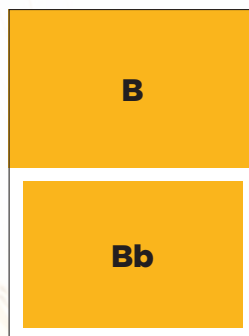

CENIK IN DIMENZIJE OGLASNEGA PROSTORA V GLASILU ZELENA DEŽELA

1/1 STRAN

A

A: 203 x 271 mm

Aa

Aa: 180 x 246 mm

2.100 €

1/2 STRANI

B

B: 203 x 130 mm

Bb

Bb: 180 x 120 mm

C

C: 97 x 271 mm

Cc

Cc: 87 x 246 mm

Ee

Ee: 56 x 246 mm

850 €

1/4 STRANI

F

F: 87 x 120 mm

G

G: 180 x 60 mm