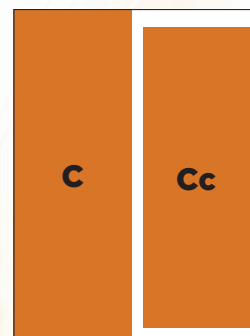

CENIK IN DIMENZIJE OGLASNEGA PROSTORA V GLASILU ZELENA DEŽELA

1/1 STRAN

A

A: 203 x 271 mm

Aa

Aa: 180 x 246 mm

2.100 €

1/2 STRANI

B

B: 203 x 130 mm

Bb

Bb: 180 x 120 mm

C

C: 97 x 271 mm

Cc

Cc: 87 x 246 mm

Ee

Ee: 56 x 246 mm

850 €

1/4 STRANI

F

F: 87 x 120 mm

G

G: 180 x 60 mm